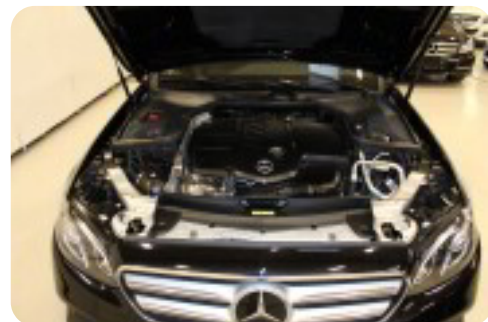

0-100 km/t
7,7 sek

Tophastighed
235 km/t

Drivmiddel
Diesel

Trækjul
Baghjul

Tank
66 l

Grøn ejeravgift
DKK 2.840,- / årligt

Geartype
Automatgear

Gear
9 gear

Mercedes E220 d

Avantgarde stc. aut.

Solgt

Billeder (16)

Se flere billeder på: fhf-auto.dk/biler/mercedes-e220-d-avantgarde-stc-aut-s5xsvlcwgop

Udstyrsliste (46)

A

ABS bremses Adaptiv fartpilot Alufælge Android Auto Antispin Apple CarPlay Armlæn
Auto nedblændelig bakspejl Auto. start/stop Automatgear Automatisk nødbremse
Automatisk parkeringssystem AUX tilslutning